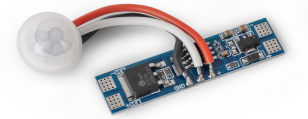

PRODUCT PICTURE