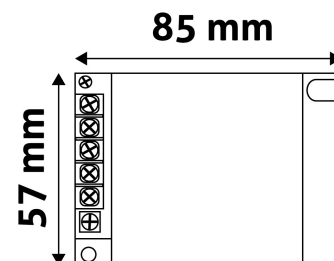

PRODUCT OUTLINE