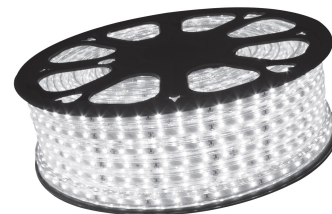

Avide LED Szalag 220V 4.8W 3000K IP67 50m

Termékkód:	ABLS220V3528-60WW67
Termék honlap:	avidelighting.hu/qr/ABLS220V3528-60WW67
Adatlap azonosító:	AB-190518
Forgalmazó:	Bramcke Hungary Kft.
Cím:	4031 Debrecen, Kishatár utca 17.

QR kód:

Kiállítás: 2025-01-15

Oldalszám: 2/3

TERMÉKMÉRET

Magasság:	7,5mm
Szélesség:	10,5mm
Hosszúság:	50 000mm

TERMÉKDOBOZ

Vonalkód:	5999097936628
Csomagolás:	50/b 50/k 450/r
Méret:	340mm x 15mm x 15mm
Nettó súly:	99,2g
Bruttó súly:	107,2g

KARTON

Vonalkód:	5999097936635
Csomagolás:	50/b 50/k 450/r
Méret:	
Nettó súly:	4,9605kg
Bruttó súly:	5,36kg

RAKLAP PÉLDA

Magasság:	
Szélesség:	120cm (std Euro pallet)
Mélység:	80cm (std Euro pallet)
Karton / raklap:	9karton/raklap
Karton / sor:	
Nettó súly:	44,6445kg
Bruttó súly:	48,24kg

TERMÉK KÉP

KÖRVONAL