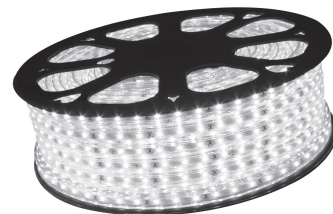

Avide LED Szalag 220V 14.4W 6400K IP67 50m

Termékkód:	ABLS220V5050-60CW67
Termék honlap:	avidelighting.hu/qr/ABLS220V5050-60CW67
Adatlap azonosító:	AB-190518
Forgalmazó:	Bramcke Hungary Kft.
Cím:	4031 Debrecen, Kishatár utca 17.

QR kód:

Kiállítás: 2025-01-15

Oldalszám: 2/3

TERMÉKMÉRET

Magasság:	7,5mm
Szélesség:	12,5mm
Hosszúság:	50 000mm

TERMÉKDOBOZ

Vonalkód:	5999097917122
Csomagolás:	50/b 50/k 450/r
Méret:	340mm x 120mm x 340mm
Nettó súly:	105,3g
Bruttó súly:	112,9g

KARTON

Vonalkód:	
Csomagolás:	50/b 50/k 450/r
Méret:	343mm x 343mm x 121mm
Nettó súly:	5,2625kg
Bruttó súly:	5,646kg

RAKLAP PÉLDA

Magasság:	
Szélesség:	120cm (std Euro pallet)
Mélység:	80cm (std Euro pallet)
Karton / raklap:	9karton/raklap
Karton / sor:	
Nettó súly:	47,3625kg
Bruttó súly:	50,814kg

TERMÉK KÉP

KÖRVONAL