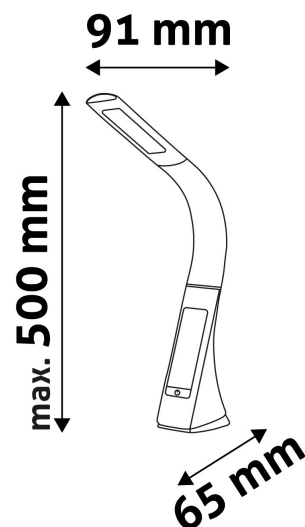

Avide LED Asztali Lámpa Üzleti Bőrhatású Naptár Fekete 6W

Termékkód:	ABLDL-BLC-6W-BL
Termék honlap:	avidelighting.hu/qr/ABLDL-BLC-6W-BL
Adatlap azonosító:	AB-190518
Forgalmazó:	Bramcke Hungary Kft.
Cím:	4031 Debrecen, Kishatár utca 17.

QR kód:

Kiállítva: 2025-01-15

Oldalszám: 2/4

TERMÉKMÉRET

Szélesség:	91mm
Magasság:	500mm
Mélység:	

TERMÉKDOBOZ

Vonalkód:	5999562280560
Csomagolás:	1/b 12/k 288/r
Méret:	186mm x 305mm x 68mm
Nettó súly:	548g
Bruttó súly:	856g

KARTON

Vonalkód:	5999562280577
Csomagolás:	1/b 12/k 288/r
Méret:	440mm x 320mm x 400mm
Nettó súly:	6,576kg
Bruttó súly:	10,272kg

RAKLAP PÉLDA

Magasság:	
Szélesség:	120cm (std Euro pallet)
Mélység:	80cm (std Euro pallet)
Karton / raklap:	24karton/raklap
Karton / sor:	
Nettó súly:	157,824kg
Bruttó súly:	246,528kg

TERMÉK KÉP

KÖRVONAL