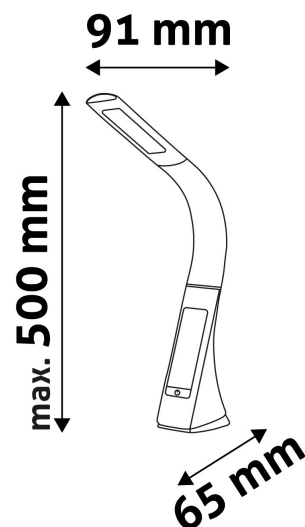

Avide LED Asztali Lámpa Luna Üzleti Bőrhatású Naptár Fehér 6W

Termékkód:	ABLDL-BLC-6W-WH
Termék honlap:	avidelighting.hu/qr/ABLDL-BLC-6W-WH
Adatlap azonosító:	AB-190518
Forgalmazó:	Bramcke Hungary Kft.
Cím:	4031 Debrecen, Kishatár utca 17.

QR kód:

Kiállítva: 2025-01-15

Oldalszám: 2/4

TERMÉKMÉRET

Szélesség:	91mm
Magasság:	500mm
Mélység:	

TERMÉKDOBOZ

Vonalkód:	5999097909363
Csomagolás:	1/b 12/k 288/r
Méret:	186mm x 305mm x 68mm
Nettó súly:	548g
Bruttó súly:	856g

KARTON

Vonalkód:	5999097909370
Csomagolás:	1/b 12/k 288/r
Méret:	440mm x 320mm x 400mm
Nettó súly:	6,576kg
Bruttó súly:	10,272kg

RAKLAP PÉLDA

Magasság:	
Szélesség:	120cm (std Euro pallet)
Mélység:	80cm (std Euro pallet)
Karton / raklap:	24karton/raklap
Karton / sor:	
Nettó súly:	157,824kg
Bruttó súly:	246,528kg

TERMÉK KÉP

KÖRVONAL