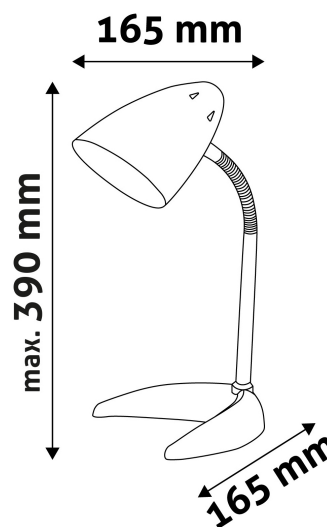

Avide Basic Asztali Lámpa C Talpú Fekete

Termékkód:	ABDLC-B
Termék honlap:	avidelighting.hu/qr/ABDLC-B
Adatlap azonosító:	AB-190518
Forgalmazó:	Bramcke Hungary Kft.
Cím:	4031 Debrecen, Kishatár utca 17.

QR kód:

Kiállítva: 2025-01-15

Oldalszám: 2/3

TERMÉKMÉRET

Szélesség:	165mm
Magasság:	370mm
Mélység:	165mm

TERMÉKDOBOZ

Vonalkód:	5999097907482
Csomagolás:	1/b 12/k 192/r
Méret:	175mm x 230mm x 175mm
Nettó súly:	714g
Bruttó súly:	855g

KARTON

Vonalkód:	5999097907499
Csomagolás:	1/b 12/k 192/r
Méret:	545mm x 365mm x 480mm
Nettó súly:	8,568kg
Bruttó súly:	10,26kg

RAKLAP PÉLDA

Magasság:	
Szélesség:	120cm (std Euro pallet)
Mélység:	80cm (std Euro pallet)
Karton / raklap:	16karton/raklap
Karton / sor:	4db
Nettó súly:	137,088kg
Bruttó súly:	164,16kg

TERMÉK KÉP

KÖRVONAL