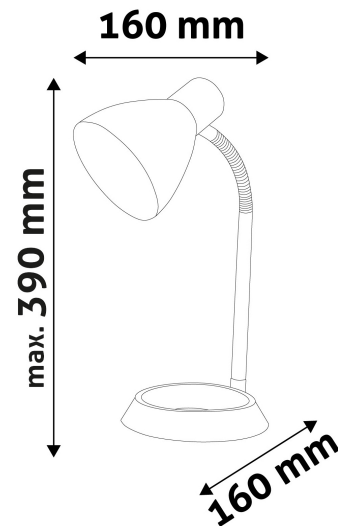

TECHNIKAI RÉSZLETEK

Teljesítmény:	40W
Feszültség tartomány:	220-240V
Beépített akkumulátor:	Nem
Világítási szög:	360°
Fényerő szabályozhatóság:	Nem
Fényáram:	380lm
Színhőmérséklet:	2 700K
Élettartam:	30 000 óra
Energia hatékonyság:	
LED-típusa:	
LED-ek száma:	
CRI:	>80
IP Védettség:	IP20

QR kód:

Kiállítás: 2025-01-15

Oldalszám: 2/3

TERMÉKMÉRET

Szélesség:	160mm
Magasság:	330mm
Mélység:	

TERMÉK KÉP

KÖRVONAL

TERMÉKDOBOZ

Vonalkód:	5999097908441
Csomagolás:	1/b 12/k 144/r
Méret:	155mm x 250mm x 155mm
Nettó súly:	784g
Bruttó súly:	925g

KARTON

Vonalkód:	5999097908458
Csomagolás:	1/b 12/k 144/r
Méret:	485mm x 520mm x 330mm
Nettó súly:	9,408kg
Bruttó súly:	11,1kg

RAKLAP PÉLDA

Magasság:	
Szélesség:	120cm (std Euro pallet)
Mélység:	80cm (std Euro pallet)
Karton / raklap:	12karton/raklap
Karton / sor:	4db
Nettó súly:	112,896kg
Bruttó súly:	133,2kg

Avide Basic Asztali Lámpa O Talpú Fekete + LED fényforrás