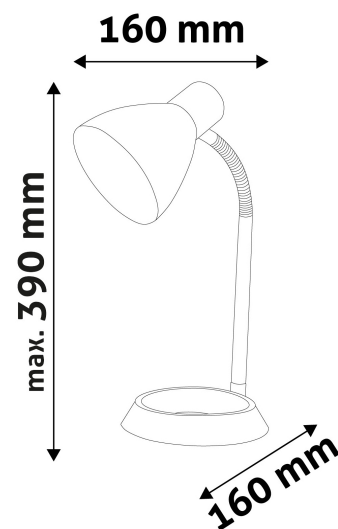

Avide Basic Asztali Lámpa O Talpú Fekete

Termékkód:	ABDLO-B
Termék honlap:	avidelighting.hu/qr/ABDLO-B
Adatlap azonosító:	AB-190518
Forgalmazó:	Bramcke Hungary Kft.
Cím:	4031 Debrecen, Kishatár utca 17.

QR kód:

Kiállítás: 2025-01-15

Oldalszám: 2/3

TERMÉKMÉRET

Szélesség:	160mm
Magasság:	330mm
Mélység:	

TERMÉKDOBOZ

Vonalkód:	5999097908441
Csomagolás:	1/b 12/k 192/r
Méret:	155mm x 250mm x 155mm
Nettó súly:	511g
Bruttó súly:	630g

KARTON

Vonalkód:	5999097908458
Csomagolás:	1/b 12/k 192/r
Méret:	485mm x 330mm x 520mm
Nettó súly:	6,132kg
Bruttó súly:	7,56kg

RAKLAP PÉLDA

Magasság:	
Szélesség:	120cm (std Euro pallet)
Mélység:	80cm (std Euro pallet)
Karton / raklap:	16karton/raklap
Karton / sor:	4db
Nettó súly:	98,112kg
Bruttó súly:	120,96kg

TERMÉK KÉP

KÖRVONAL