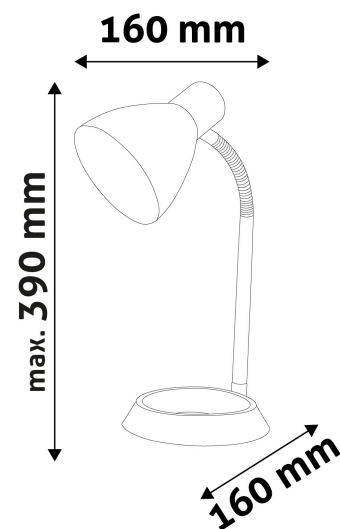

Avide Basic Asztali Lámpa O Talpú Fehér

Termékkód:	ABDLO-W
Termék honlap:	avidelighting.hu/qr/ABDLO-W
Adatlap azonosító:	AB-190518
Forgalmazó:	Bramcke Hungary Kft.
Cím:	4031 Debrecen, Kishatár utca 17.

QR kód:

Kiállítás: 2025-01-15

Oldalszám: 2/3

TERMÉKMÉRET

Szélesség:	160mm
Magasság:	330mm
Mélység:	

TERMÉKDOBOZ

Vonalkód:	5999097907505
Csomagolás:	1/b 12/k 192/r
Méret:	155mm x 250mm x 155mm
Nettó súly:	511g
Bruttó súly:	630g

KARTON

Vonalkód:	5999097907512
Csomagolás:	1/b 12/k 192/r
Méret:	485mm x 330mm x 520mm
Nettó súly:	6,132kg
Bruttó súly:	7,56kg

RAKLAP PÉLDA

Magasság:	
Szélesség:	120cm (std Euro pallet)
Mélység:	80cm (std Euro pallet)
Karton / raklap:	16karton/raklap
Karton / sor:	4db
Nettó súly:	98,112kg
Bruttó súly:	120,96kg

TERMÉK KÉP

KÖRVONAL