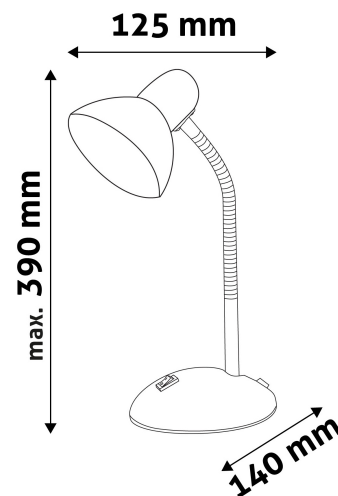

Avide Basic Asztali Lámpa Simple Fekete

Termékkód:	ABDLS-B
Termék honlap:	avidelighting.hu/qr/ABDLS-B
Adatlap azonosító:	AB-190518
Forgalmazó:	Bramcke Hungary Kft.
Cím:	4031 Debrecen, Kishatár utca 17.

QR kód:

Kiállítás: 2025-01-15

Oldalszám: 2/3

TERMÉKMÉRET

Szélesség:	140mm
Magasság:	390mm
Mélység:	

TERMÉKDOBOZ

Vonalkód:	5999097915524
Csomagolás:	1/b 12/k 192/r
Méret:	150mm x 235mm x 150mm
Nettó súly:	765g
Bruttó súly:	875g

KARTON

Vonalkód:	5999097915531
Csomagolás:	1/b 12/k 192/r
Méret:	470mm x 320mm x 490mm
Nettó súly:	9,18kg
Bruttó súly:	10,5kg

RAKLAP PÉLDA

Magasság:	
Szélesség:	120cm (std Euro pallet)
Mélység:	80cm (std Euro pallet)
Karton / raklap:	16karton/raklap
Karton / sor:	
Nettó súly:	146,88kg
Bruttó súly:	168kg

TERMÉK KÉP

KÖRVONAL