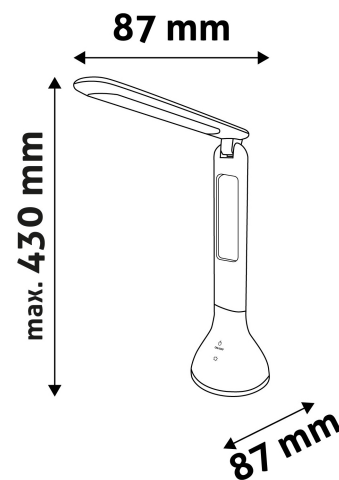

Avide LED Asztali Lámpa RGB Naptár Fekete 4W

Termékkód:	ABDLRGB-CALENDAR-4W-BL
Termék honlap:	avidelighting.hu/qr/ABDLRGB-CALENDAR-4W-BL
Adatlap azonosító:	AB-190518
Forgalmazó:	Bramcke Hungary Kft.
Cím:	4031 Debrecen, Kishatár utca 17.

QR kód:

Kiállítás: 2025-01-15

Oldalszám: 2/3

TERMÉKMÉRET

Szélesség:	87mm
Magasság:	263mm
Mélység:	

TERMÉKDOBOZ

Vonalkód:	5999562287804
Csomagolás:	1/b 25/k 400/r
Méret:	92mm x 90mm x 270mm
Nettó súly:	258g
Bruttó súly:	351g

KARTON

Vonalkód:	5999562287811
Csomagolás:	1/b 25/k 400/r
Méret:	480mm x 475mm x 290mm
Nettó súly:	6,45kg
Bruttó súly:	8,775kg

RAKLAP PÉLDA

Magasság:	
Szélesség:	120cm (std Euro pallet)
Mélység:	80cm (std Euro pallet)
Karton / raklap:	16karton/raklap
Karton / sor:	
Nettó súly:	103,2kg
Bruttó súly:	140,4kg

TERMÉK KÉP

KÖRVONAL