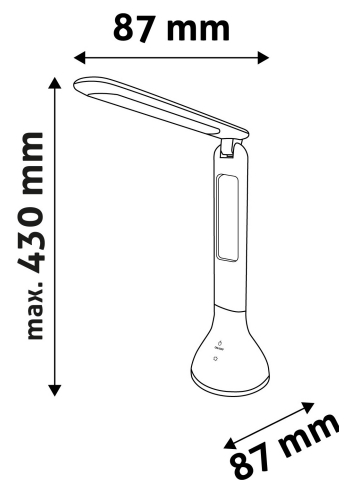

Avide LED Asztali Lámpa RGB Naptár Fehér 4W

Termékkód:	ABDLRGG-CALENDAR-4W
Termék honlap:	avidelighting.hu/qr/ABDLRGG-CALENDAR-4W
Adatlap azonosító:	AB-190518
Forgalmazó:	Bramcke Hungary Kft.
Cím:	4031 Debrecen, Kishatár utca 17.

QR kód:

Kiállítás: 2025-01-15

Oldalszám: 2/3

TERMÉKMÉRET

Szélesség:	87mm
Magasság:	263mm
Mélység:	

TERMÉKDOBOZ

Vonalkód:	5999562287620
Csomagolás:	1/b 25/k 400/r
Méret:	92mm x 92mm x 270mm
Nettó súly:	258g
Bruttó súly:	351g

KARTON

Vonalkód:	5999562287637
Csomagolás:	1/b 25/k 400/r
Méret:	480mm x 475mm x 290mm
Nettó súly:	6,45kg
Bruttó súly:	8,775kg

RAKLAP PÉLDA

Magasság:	
Szélesség:	120cm (std Euro pallet)
Mélység:	80cm (std Euro pallet)
Karton / raklap:	16karton/raklap
Karton / sor:	
Nettó súly:	103,2kg
Bruttó súly:	140,4kg

TERMÉK KÉP

KÖRVONAL