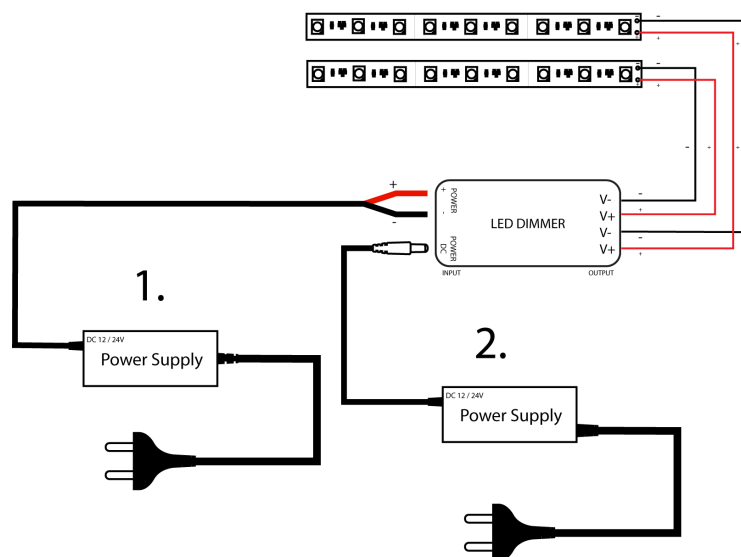

Kiállítás: 2025-01-15
Oldalszám: 3/4

TERMÉKLEÍRÁS

Az Avide LED-szalag vezérlővel az egyszínű LED-szalagok világítása vezérelhető. Be- illetve kikapcsolható a világítás továbbá beállítható annak fényereje és módja is. Ezzel a LED szalag vezérlővel egyszerre 2 db egyszínű LED-szalag vezérelhető. A vezérléshez szükség van egy 2.4GHz-s távirányítóra, amit a csomag NEM tartalmaz. A távirányítót és a vezérlőt használat előtt párosítani kell.

A vezérlő egyszínű LED-szalag és tápegység közé szerelve látja el funkcióját, erre példa az alábbi ábra:

Bekötés:

A 2 eres vezetékkel ellátott LED-szalagunkat csatlakoztassuk a vezérlő kimeneti oldalához. **Fontos, hogy a piros vezeték a LED+ -hoz, a feketét a LED- -hoz csatlakoztassuk.** A tápegységhez való csatlakoztatást két féle módon tudjuk kivitelezni:

1. A tápegység pozitív (piros) vezetékét csatlakoztassuk a „Power+” terminálhoz, a negatív (fekete) vezetékét pedig a „Power-” -hoz.
2. DC csatlakozóval.

Fontos, hogy csak 1 db tápegység csatlakoztatására van szükség!