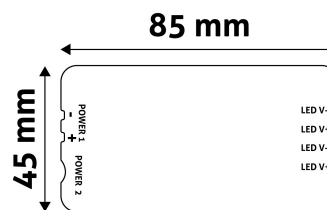

Avide LED Szalag 12-24V 120W Fényerőszabályzó 4 Zónás Vezérlő

Termékkód:	ABLS12VDIMM-RFC-4Z
Termék honlap:	avidelighting.hu/qr/ABLS12VDIMM-RFC-4Z
Adatlap azonosító:	AB-190518
Forgalmazó:	Bramcke Hungary Kft.
Cím:	4031 Debrecen, Kishatár utca 17.

QR kód:

Kiállítva: 2025-01-15

Oldalszám: 2/4

TERMÉKMÉRET

Magasság:	22mm
Szélesség:	45mm
Hosszúság:	85mm

TERMÉKDOBOZ

Vonalkód:	5999097912660
Csomagolás:	1/b
Méret:	95mm x 53mm x 27mm
Nettó súly:	13,6g
Bruttó súly:	15,7g

KARTON

Vonalkód:	5999097912677
Csomagolás:	1/b
Méret:	330mm x 220mm x 300mm
Nettó súly:	0,0136kg
Bruttó súly:	0,0157kg

RAKLAP PÉLDA

Magasság:	
Szélesség:	120cm (std Euro pallet)
Mélység:	80cm (std Euro pallet)
Karton / raklap:	1karton/raklap
Karton / sor:	
Nettó súly:	0,0136kg
Bruttó súly:	0,0157kg

TERMÉK KÉP

KÖRVONAL