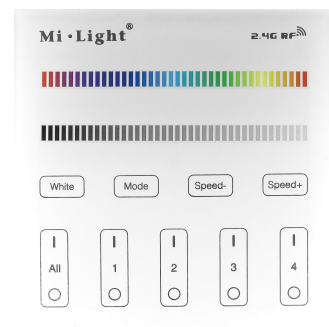

**Avide LED Szalag 12-24V RGB+W 4 Zónás RF Falra Szerelhető /2xAAA/
Érintőpaneles Távirányító**

Termékkód:	ABLS12VTPSRGBW-RFC-4Z
Termék honlap:	avidelighting.hu/qr/ABLS12VTPSRGBW-RFC-4Z
Adatlap azonosító:	AB-190518
Forgalmazó:	Bramcke Hungary Kft.
Cím:	4031 Debrecen, Kishatár utca 17.

QR kód:

Kiállítva: 2025-01-15
Oldalszám: 2/4

TERMÉKMÉRET

Magasság:	
Szélesség:	86mm
Hosszúság:	86mm

TERMÉKDOBOZ

Vonalkód:	5999097912684
Csomagolás:	1/b
Méret:	110mm x 110mm x 30mm
Nettó súly:	13,6g
Bruttó súly:	15,7g

KARTON

Vonalkód:	5999097912691
Csomagolás:	1/b
Méret:	572mm x 456mm x 167mm
Nettó súly:	0,0136kg
Bruttó súly:	0,0157kg

RAKLAP PÉLDA

Magasság:	
Szélesség:	120cm (std Euro pallet)
Mélység:	80cm (std Euro pallet)
Karton / raklap:	1karton/raklap
Karton / sor:	
Nettó súly:	0,0136kg
Bruttó súly:	0,0157kg

TERMÉK KÉP