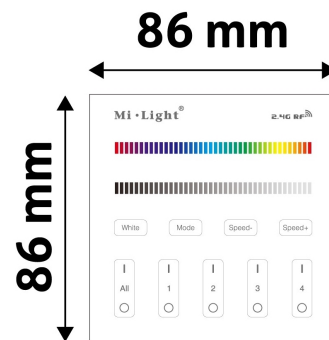

**Avide LED Szalag 12-24V RGB+W 4 Zónás RF Falra Szerelhető /2xAAA/
Érintőpaneles Távirányító**

Termékkód:	ABLS12VTPSRGBW-RFC-4Z
Termék honlap:	avidelighting.hu/qr/ABLS12VTPSRGBW-RFC-4Z
Adatlap azonosító:	AB-190518
Forgalmazó:	Bramcke Hungary Kft.
Cím:	4031 Debrecen, Kishatár utca 17.

QR kód:

Kiállítva: 2025-01-15
Oldalszám: 2/4

TERMÉKMÉRET

Magasság:	
Szélesség:	86mm
Hosszúság:	86mm

TERMÉKDOBOZ

Vonalkód:	5999097912684
Csomagolás:	1/b
Méret:	110mm x 110mm x 30mm
Nettó súly:	13,6g
Bruttó súly:	15,7g

KARTON

Vonalkód:	5999097912691
Csomagolás:	1/b
Méret:	572mm x 456mm x 167mm
Nettó súly:	0,0136kg
Bruttó súly:	0,0157kg

RAKLAP PÉLDA

Magasság:	
Szélesség:	120cm (std Euro pallet)
Mélység:	80cm (std Euro pallet)
Karton / raklap:	1karton/raklap
Karton / sor:	
Nettó súly:	0,0136kg
Bruttó súly:	0,0157kg

TERMÉK KÉP

KÖRVONAL