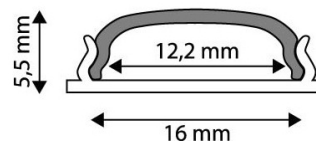

QR kód:

Kiállítás: 2025-01-15

Oldalszám: 2/3

TERMÉKMÉRET

Szélesség:	16mm
Magasság:	5,5mm
Mélység:	2 000mm

TERMÉK KÉP

TERMÉKDOBOZ

Vonalkód:	5999097910840
Csomagolás:	(2/bl)
Méret:	16mm x 2 020mm x 5,5mm
Nettó súly:	184g
Bruttó súly:	210g

KÖRVONAL

KARTON

Vonalkód:	5999097910857
Csomagolás:	(2/bl)
Méret:	2 070mm x 200mm x 160mm
Nettó súly:	0,184kg
Bruttó súly:	0,21kg

RAKLAP PÉLDA

Magasság:	
Szélesség:	120cm (std Euro pallet)
Mélység:	80cm (std Euro pallet)
Karton / raklap:	1karton/raklap
Karton / sor:	
Nettó súly:	0,184kg
Bruttó súly:	0,21kg