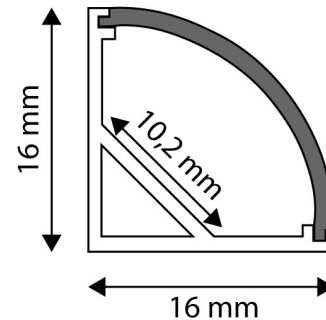

QR kód:

Kiállítás: 2025-01-15

Oldalszám: 2/3

TERMÉKMÉRET

Szélesség:	21,9mm
Magasság:	5mm
Mélység:	1 000mm

TERMÉK KÉP

TERMÉKDOBOZ

Vonalkód:	5999562289822
Csomagolás:	1/b
Méret:	20mm x 1 020mm x 5mm
Nettó súly:	86g
Bruttó súly:	97g

KÖRVONAL

KARTON

Vonalkód:	5999562289839
Csomagolás:	1/b
Méret:	1 070mm x 200mm x 160mm
Nettó súly:	0,086kg
Bruttó súly:	0,097kg

RAKLAP PÉLDA

Magasság:	
Szélesség:	120cm (std Euro pallet)
Mélység:	80cm (std Euro pallet)
Karton / raklap:	1karton/raklap
Karton / sor:	
Nettó súly:	0,086kg
Bruttó súly:	0,097kg