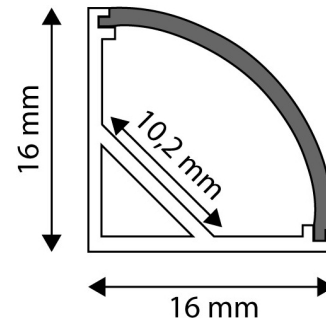

QR kód:

Kiállítás: 2025-01-15

Oldalszám: 2/3

TERMÉKMÉRET

Szélesség:	21,9mm
Magasság:	5mm
Mélység:	2 000mm

TERMÉK KÉP

TERMÉKDOBOZ

Vonalkód:	5999097910963
Csomagolás:	(2/bl)
Méret:	20mm x 2 020mm x 5mm
Nettó súly:	184g
Bruttó súly:	210g

KÖRVONAL

KARTON

Vonalkód:	5999097910970
Csomagolás:	(2/bl)
Méret:	2 070mm x 200mm x 160mm
Nettó súly:	0,184kg
Bruttó súly:	0,21kg

RAKLAP PÉLDA

Magasság:	
Szélesség:	120cm (std Euro pallet)
Mélység:	80cm (std Euro pallet)
Karton / raklap:	1karton/raklap
Karton / sor:	
Nettó súly:	0,184kg
Bruttó súly:	0,21kg