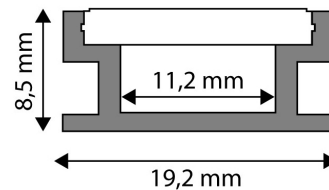

QR kód:

Kiállítás: 2025-01-15

Oldalszám: 2/3

TERMÉKMÉRET

Szélesség:	19,2mm
Magasság:	8,5mm
Mélység:	2 000mm

TERMÉK KÉP

TERMÉKDOBOZ

Vonalkód:	5999097910529
Csomagolás:	(2/bl)
Méret:	19,2mm x 2 020mm x 8,5mm
Nettó súly:	184g
Bruttó súly:	210g

KÖRVONAL

KARTON

Vonalkód:	5999097910536
Csomagolás:	(2/bl)
Méret:	2 070mm x 200mm x 160mm
Nettó súly:	0,184kg
Bruttó súly:	0,21kg

RAKLAP PÉLDA

Magasság:	
Szélesség:	120cm (std Euro pallet)
Mélység:	80cm (std Euro pallet)
Karton / raklap:	1karton/raklap
Karton / sor:	
Nettó súly:	0,184kg
Bruttó súly:	0,21kg