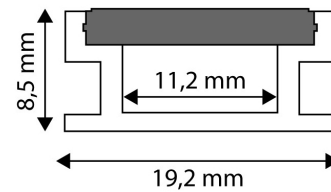

Avide Alu Profil Padlóba Süllyeszthető Borítólap Opál 1m

Termékkód:	AAP-F-COV-M-1M
Termék honlap:	avidelighting.hu/qr/AAP-F-COV-M-1M
Adatlap azonosító:	AB-190518
Forgalmazó:	Bramcke Hungary Kft.
Cím:	4031 Debrecen, Kishatár utca 17.

QR kód:

Kiállítás: 2025-01-15

Oldalszám: 2/3

TERMÉKMÉRET

Szélesség:	19mm
Magasság:	3mm
Mélység:	1 000mm

TERMÉK KÉP

TERMÉKDOBOZ

Vonalkód:	5999097910789
Csomagolás:	1/b
Méret:	3mm x 1 020mm x 20mm
Nettó súly:	86g
Bruttó súly:	97g

KÖRVONAL

KARTON

Vonalkód:	5999097910796
Csomagolás:	1/b
Méret:	1 070mm x 200mm x 160mm
Nettó súly:	0,086kg
Bruttó súly:	0,097kg

RAKLAP PÉLDA

Magasság:	
Szélesség:	120cm (std Euro pallet)
Mélység:	80cm (std Euro pallet)
Karton / raklap:	1karton/raklap
Karton / sor:	
Nettó súly:	0,086kg
Bruttó súly:	0,097kg