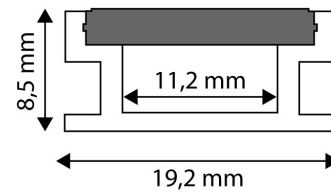

QR kód:

Kiállítás: 2025-01-15

Oldalszám: 2/3

TERMÉKMÉRET

Szélesség:	19mm
Magasság:	3mm
Mélység:	2 000mm

TERMÉK KÉP

TERMÉKDOBOZ

Vonalkód:	5999097910765
Csomagolás:	(2/bl)
Méret:	3mm x 2 020mm x 20mm
Nettó súly:	184g
Bruttó súly:	210g

KÖRVONAL

KARTON

Vonalkód:	5999097910772
Csomagolás:	(2/bl)
Méret:	2 070mm x 200mm x 160mm
Nettó súly:	0,184kg
Bruttó súly:	0,21kg

RAKLAP PÉLDA

Magasság:	
Szélesség:	120cm (std Euro pallet)
Mélység:	80cm (std Euro pallet)
Karton / raklap:	1karton/raklap
Karton / sor:	
Nettó súly:	0,184kg
Bruttó súly:	0,21kg