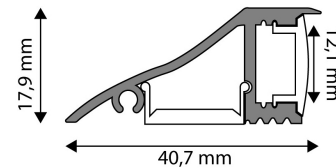

TERMÉKMÉRET

Szélesség:	17,9mm
Magasság:	40,7mm
Mélység:	1 000mm

TERMÉK KÉP

TERMÉKDOBOZ

Vonalkód:	5999097910468
Csomagolás:	1/b
Méret:	41mm x 1 020mm x 18mm
Nettó súly:	86g
Bruttó súly:	97g

KÖRVONAL

KARTON

Vonalkód:	5999097910475
Csomagolás:	1/b
Méret:	1 070mm x 175mm x 185mm
Nettó súly:	0,086kg
Bruttó súly:	0,097kg

RAKLAP PÉLDA

Magasság:	
Szélesség:	120cm (std Euro pallet)
Mélység:	80cm (std Euro pallet)
Karton / raklap:	1karton/raklap
Karton / sor:	
Nettó súly:	0,086kg
Bruttó súly:	0,097kg

Avide Alu Profil Fali 1m