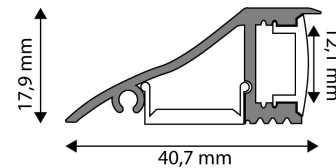

Avide Alu Profil Fali 2m

Termékkód:	AAP-W-2M
Termék honlap:	avidelighting.hu/qr/AAP-W-2M
Adatlap azonosító:	AB-190518
Forgalmazó:	Bramcke Hungary Kft.
Cím:	4031 Debrecen, Kishatár utca 17.

QR kód:

Kiállítva: 2025-01-15

Oldalszám: 2/3

TERMÉKMÉRET

Szélesség:	17,9mm
Magasság:	40,7mm
Mélység:	2 000mm

TERMÉK KÉP

TERMÉKDOBOZ

Vonalkód:	5999097910482
Csomagolás:	(2/bl)
Méret:	41mm x 2 020mm x 18mm
Nettó súly:	184g
Bruttó súly:	210g

KÖRVONAL

KARTON

Vonalkód:	5999097910499
Csomagolás:	(2/bl)
Méret:	2 070mm x 175mm x 185mm
Nettó súly:	0,184kg
Bruttó súly:	0,21kg

RAKLAP PÉLDA

Magasság:	
Szélesség:	120cm (std Euro pallet)
Mélység:	80cm (std Euro pallet)
Karton / raklap:	1karton/raklap
Karton / sor:	
Nettó súly:	0,184kg
Bruttó súly:	0,21kg