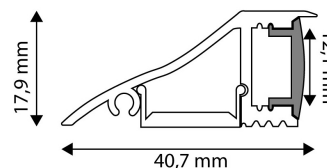

QR kód:

Kiállítva: 2025-01-15

Oldalszám: 2/3

TERMÉKMÉRET

Szélesség:	17,9mm
Magasság:	40,7mm
Mélység:	1 000mm

TERMÉK KÉP

TERMÉKDOBOZ

Vonalkód:	5999097910680
Csomagolás:	1/b
Méret:	41mm x 1 020mm x 18mm
Nettó súly:	86g
Bruttó súly:	97g

KÖRVONAL

KARTON

Vonalkód:	5999097910697
Csomagolás:	1/b
Méret:	1 070mm x 175mm x 185mm
Nettó súly:	0,086kg
Bruttó súly:	0,097kg

RAKLAP PÉLDA

Magasság:	
Szélesség:	120cm (std Euro pallet)
Mélység:	80cm (std Euro pallet)
Karton / raklap:	1karton/raklap
Karton / sor:	
Nettó súly:	0,086kg
Bruttó súly:	0,097kg