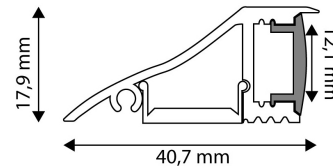

QR kód:

Kiállítva: 2025-01-15

Oldalszám: 2/3

TERMÉKMÉRET

Szélesség:	17,9mm
Magasság:	40,7mm
Mélység:	2 000mm

TERMÉK KÉP

TERMÉKDOBOZ

Vonalkód:	5999097910826
Csomagolás:	(2/bl)
Méret:	41mm x 2 020mm x 18mm
Nettó súly:	184g
Bruttó súly:	210g

KÖRVONAL

KARTON

Vonalkód:	5999097910833
Csomagolás:	(2/bl)
Méret:	2 070mm x 175mm x 185mm
Nettó súly:	0,184kg
Bruttó súly:	0,21kg

RAKLAP PÉLDA

Magasság:	
Szélesség:	120cm (std Euro pallet)
Mélység:	80cm (std Euro pallet)
Karton / raklap:	1karton/raklap
Karton / sor:	
Nettó súly:	0,184kg
Bruttó súly:	0,21kg