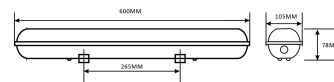

Avide LED integrált Por és Páramentes lámpatest 20W 4000K 600mm

Termékkód:	ATPF-LED-20W
Termék honlap:	avidelighting.hu/qr/ATPF-LED-20W
Adatlap azonosító:	AB-190518
Forgalmazó:	Bramcke Hungary Kft.
Cím:	4031 Debrecen, Kishatár utca 17.

Kiállítva: 2025-01-15
Oldalszám: 2/3

TERMÉKMÉRET

Hosszúság:	600mm
Szélesség:	105mm
Magasság:	600mm

TERMÉKDOBOZ

Vonalkód:	5999097916484
Csomagolás:	1/b 8/k 168/r
Méret:	110mm x 90mm x 615mm
Nettó súly:	740g
Bruttó súly:	1 066g

KARTON

Vonalkód:	5999097916491
Csomagolás:	1/b 8/k 168/r
Méret:	620mm x 240mm x 360mm
Nettó súly:	5,92kg
Bruttó súly:	8,528kg

RAKLAP PÉLDA

Magasság:	
Szélesség:	120cm (std Euro pallet)
Mélység:	80cm (std Euro pallet)
Karton / raklap:	21karton/raklap
Karton / sor:	
Nettó súly:	124,32kg
Bruttó súly:	179,088kg

TERMÉK KÉP

KÖRVONAL