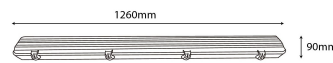

Avide Por és Páramentes lámpatest 1 LED fénycsőhöz 1200mm

Termékkód:	ATPF-1X36W
Termék honlap:	avidelighting.hu/qr/ATPF-1X36W
Adatlap azonosító:	AB-190518
Forgalmazó:	Bramcke Hungary Kft.
Cím:	4031 Debrecen, Kishatár utca 17.

QR kód:

Kiállítás: 2025-01-15

Oldalszám: 2/3

TERMÉKMÉRET

Átmérő:	
Hosszúság:	1 260mm

TERMÉKDOBOZ

Vonalkód:	5999097916408
Csomagolás:	1/b 12/k 144/r
Méret:	75mm x 65mm x 1 270mm
Nettó súly:	820g
Bruttó súly:	1 275g

KARTON

Vonalkód:	5999097916415
Csomagolás:	1/b 12/k 144/r
Méret:	1 280mm x 280mm x 265mm
Nettó súly:	9,84kg
Bruttó súly:	15,3kg

RAKLAP PÉLDA

Magasság:	
Szélesség:	120cm (std Euro pallet)
Mélység:	80cm (std Euro pallet)
Karton / raklap:	12karton/raklap
Karton / sor:	
Nettó súly:	118,08kg
Bruttó súly:	183,6kg

TERMÉK KÉP

KÖRVONAL