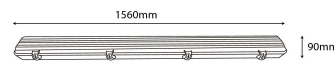

Avide Por és Páramentes lámpatest 2 LED fénycsőhöz 1500mm

Termékkód:	ATPF-2X58W
Termék honlap:	avidelighting.hu/qr/ATPF-2X58W
Adatlap azonosító:	AB-190518
Forgalmazó:	Bramcke Hungary Kft.
Cím:	4031 Debrecen, Kishatár utca 17.

QR kód:

Kiállítás: 2025-01-15

Oldalszám: 2/3

TERMÉKMÉRET

Átmérő:	
Hosszúság:	1 560mm

TERMÉKDOBOZ

Vonalkód:	5999097916460
Csomagolás:	1/b 8/k 96/r
Méret:	115mm x 60mm x 1 575mm
Nettó súly:	1 760g
Bruttó súly:	2 082g

KARTON

Vonalkód:	5999097916477
Csomagolás:	1/b 8/k 96/r
Méret:	265mm x 255mm x 1 580mm
Nettó súly:	14,08kg
Bruttó súly:	16,656kg

RAKLAP PÉLDA

Magasság:	
Szélesség:	120cm (std Euro pallet)
Mélység:	80cm (std Euro pallet)
Karton / raklap:	12karton/raklap
Karton / sor:	
Nettó súly:	168,96kg
Bruttó súly:	199,872kg

TERMÉK KÉP

KÖRVONAL