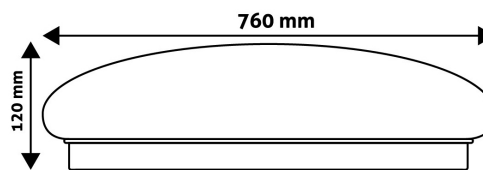

Avide LED Mennyezeti Lámpa Stella-CCT 80W (40+40) Távirányítóval

Termékkód:	ACLOCCT-80W-R-ST
Termék honlap:	avidelighting.hu/qr/ACLOCCT-80W-R-ST
Adatlap azonosító:	AB-190518
Forgalmazó:	Bramcke Hungary Kft.
Cím:	4031 Debrecen, Kishatár utca 17.

QR kód:

Kiállítás: 2025-01-15

Oldalszám: 2/4

TERMÉKMÉRET

Átmérő:	760mm
Magasság:	120mm

TERMÉKDOBOZ

Vonalkód:	5999097916200
Csomagolás:	1/b 16/r
Méret:	780mm x 780mm x 110mm
Nettó súly:	3 000g
Bruttó súly:	3 700g

KARTON

Vonalkód:	5999097916217
Csomagolás:	1/b 16/r
Méret:	815mm x 320mm x 815mm
Nettó súly:	3kg
Bruttó súly:	3,7kg

RAKLAP PÉLDA

Magasság:	
Szélesség:	120cm (std Euro pallet)
Mélység:	80cm (std Euro pallet)
Karton / raklap:	16karton/raklap
Karton / sor:	
Nettó súly:	48kg
Bruttó súly:	59,2kg

TERMÉK KÉP

KÖRVONAL