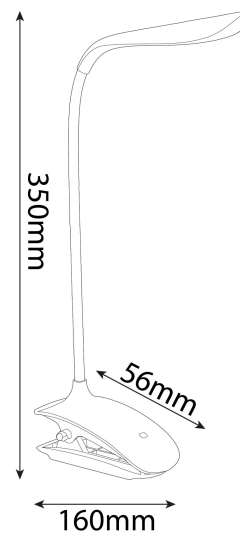

Avide LED Asztali Lámpa Csíptethető Fehér 1.5W

Termékkód:	ABLDL-CLIP-1.5W
Termék honlap:	avidelighting.hu/qr/ABLDL-CLIP-1.5W
Adatlap azonosító:	AB-190518
Forgalmazó:	Bramcke Hungary Kft.
Cím:	4031 Debrecen, Kishatár utca 17.

QR kód:

Kiállítva: 2025-01-15

Oldalszám: 2/3

TERMÉKMÉRET

Szélesség:	56mm
Magasság:	350mm
Mélység:	

TERMÉKDOBOZ

Vonalkód:	5999097933108
Csomagolás:	1/b 60/k 720/r
Méret:	221mm x 121mm x 61mm
Nettó súly:	177g
Bruttó súly:	238g

KARTON

Vonalkód:	5999097933115
Csomagolás:	1/b 60/k 720/r
Méret:	630mm x 380mm x 475mm
Nettó súly:	10,62kg
Bruttó súly:	14,28kg

RAKLAP PÉLDA

Magasság:	
Szélesség:	120cm (std Euro pallet)
Mélység:	80cm (std Euro pallet)
Karton / raklap:	12karton/raklap
Karton / sor:	
Nettó súly:	127,44kg
Bruttó súly:	171,36kg

TERMÉK KÉP

KÖRVONAL