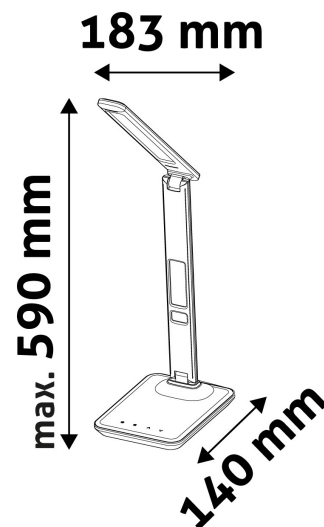

Avide LED Asztali Lámpa Irodai Bőrhatású Naptár Nathan Fehér 6W

Termékkód:	ABLDL-OLC-6W-WH
Termék honlap:	avidelighting.hu/qr/ABLDL-OLC-6W-WH
Adatlap azonosító:	AB-190518
Forgalmazó:	Bramcke Hungary Kft.
Cím:	4031 Debrecen, Kishatár utca 17.

QR kód:

Kiállítva: 2025-01-15

Oldalszám: 2/3

TERMÉKMÉRET

Szélesség:	183mm
Magasság:	590mm
Mélység:	

TERMÉKDOBOZ

Vonalkód:	5999097909400
Csomagolás:	1/b 12/k 288/r
Méret:	171mm x 390mm x 60mm
Nettó súly:	822g
Bruttó súly:	1 069g

KARTON

Vonalkód:	5999097909417
Csomagolás:	1/b 12/k 288/r
Méret:	410mm x 370mm x 385mm
Nettó súly:	9,864kg
Bruttó súly:	12,828kg

RAKLAP PÉLDA

Magasság:	
Szélesség:	120cm (std Euro pallet)
Mélység:	80cm (std Euro pallet)
Karton / raklap:	24karton/raklap
Karton / sor:	6db
Nettó súly:	236,736kg
Bruttó súly:	307,872kg

TERMÉK KÉP

KÖRVONAL