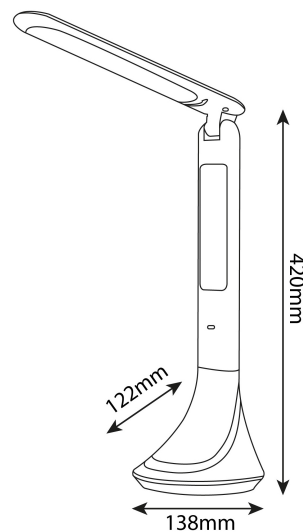

Avide LED Asztali Lámpa Naptár Fekete 5W

Termékkód:	ABLDL-CALENDAR-5W-BL
Termék honlap:	avidelighting.hu/qr/ABLDL-CALENDAR-5W-BL
Adatlap azonosító:	AB-190518
Forgalmazó:	Bramcke Hungary Kft.
Cím:	4031 Debrecen, Kishatár utca 17.

QR kód:

Kiállítás: 2025-01-15

Oldalszám: 2/4

TERMÉKMÉRET

Szélesség:	90mm
Magasság:	420mm
Mélység:	90mm

TERMÉKDOBOZ

Vonalkód:	5999097920726
Csomagolás:	1/b 20/k 480/r
Méret:	95mm x 268mm x 95mm
Nettó súly:	258g
Bruttó súly:	351g

KARTON

Vonalkód:	5999097920733
Csomagolás:	1/b 20/k 480/r
Méret:	495mm x 385mm x 286mm
Nettó súly:	5,16kg
Bruttó súly:	7,02kg

RAKLAP PÉLDA

Magasság:	
Szélesség:	120cm (std Euro pallet)
Mélység:	80cm (std Euro pallet)
Karton / raklap:	24karton/raklap
Karton / sor:	
Nettó súly:	123,84kg
Bruttó súly:	168,48kg

TERMÉK KÉP

KÖRVONAL