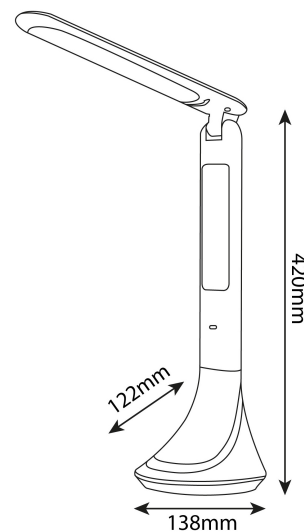

Avide LED Asztali Lámpa Naptár Fehér 5W

Termékkód:	ABLDL-CALENDAR-5W
Termék honlap:	avidelighting.hu/qr/ABLDL-CALENDAR-5W
Adatlap azonosító:	AB-190518
Forgalmazó:	Bramcke Hungary Kft.
Cím:	4031 Debrecen, Kishatár utca 17.

QR kód:

Kiállítás: 2025-01-15

Oldalszám: 2/4

TERMÉKMÉRET

Szélesség:	90mm
Magasság:	420mm
Mélység:	90mm

TERMÉKDOBOZ

Vonalkód:	5999097920702
Csomagolás:	1/b 20/k 480/r
Méret:	95mm x 268mm x 95mm
Nettó súly:	258g
Bruttó súly:	351g

KARTON

Vonalkód:	5999097920719
Csomagolás:	1/b 20/k 480/r
Méret:	495mm x 385mm x 286mm
Nettó súly:	5,16kg
Bruttó súly:	7,02kg

RAKLAP PÉLDA

Magasság:	
Szélesség:	120cm (std Euro pallet)
Mélység:	80cm (std Euro pallet)
Karton / raklap:	24karton/raklap
Karton / sor:	
Nettó súly:	123,84kg
Bruttó súly:	168,48kg

TERMÉK KÉP

KÖRVONAL