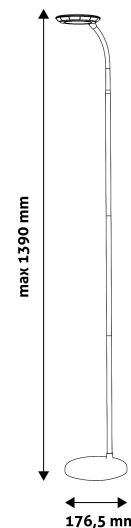

Avide LED Állólámpa Angel 12W NW Fekete

Termékkód:	ABLFL-12W-ANGEL-B
Termék honlap:	avidelighting.hu/qr/ABLFL-12W-ANGEL-B
Adatlap azonosító:	AB-190518
Forgalmazó:	Bramcke Hungary Kft.
Cím:	4031 Debrecen, Kishatár utca 17.

QR kód:

Kiállítás: 2025-01-15

Oldalszám: 2/3

TERMÉKMÉRET

Szélesség:	176,5mm
Magasság:	1 390mm
Mélység:	176,5mm

TERMÉKDOBOZ

Vonalkód:	5999097919447
Csomagolás:	1/b 5/k 140/r
Méret:	80mm x 415mm x 220mm
Nettó súly:	1 444 000g
Bruttó súly:	17 000g

KARTON

Vonalkód:	5999097919454
Csomagolás:	1/b 5/k 140/r
Méret:	437mm x 415mm x 230mm
Nettó súly:	7 220kg
Bruttó súly:	85kg

RAKLAP PÉLDA

Magasság:	
Szélesség:	120cm (std Euro pallet)
Mélység:	80cm (std Euro pallet)
Karton / raklap:	28karton/raklap
Karton / sor:	
Nettó súly:	202 160kg
Bruttó súly:	2 380kg

TERMÉK KÉP

KÖRVONAL