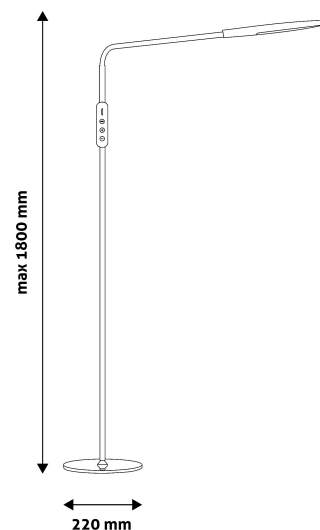

Avide LED Állólámpa Remo 9W CCT Fekete

Termékkód:	ABLFL-9W-REMO-B
Termék honlap:	avidelighting.hu/qr/ABLFL-9W-REMO-B
Adatlap azonosító:	AB-190518
Forgalmazó:	Bramcke Hungary Kft.
Cím:	4031 Debrecen, Kishatár utca 17.

QR kód:

Kiállítás: 2025-01-15

Oldalszám: 2/3

TERMÉKMÉRET

Szélesség:	220mm
Magasság:	1 800mm
Mélység:	220mm

TERMÉKDOBOZ

Vonalkód:	5999097919409
Csomagolás:	1/b 5/k 180/r
Méret:	50mm x 440mm x 260mm
Nettó súly:	2 566,5g
Bruttó súly:	2 900g

KARTON

Vonalkód:	5999097919416
Csomagolás:	1/b 5/k 180/r
Méret:	460mm x 275mm x 280mm
Nettó súly:	12,8325kg
Bruttó súly:	14,5kg

RAKLAP PÉLDA

Magasság:	
Szélesség:	120cm (std Euro pallet)
Mélység:	80cm (std Euro pallet)
Karton / raklap:	36karton/raklap
Karton / sor:	
Nettó súly:	461,97kg
Bruttó súly:	522kg

TERMÉK KÉP

KÖRVONAL