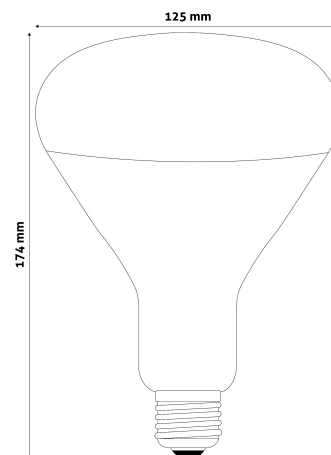

Avide Infra Izzó E27 150W Clear

Termékkód:	ASIR27-150W-C
Termék honlap:	avidelighting.hu/qr/ASIR27-150W-C
Adatlap azonosító:	AB-190518
Forgalmazó:	Bramcke Hungary Kft.
Cím:	4031 Debrecen, Kishatár utca 17.

QR kód:

Kiállítva: 2025-02-02

Oldalszám: 2/3

TERMÉKMÉRET

Átmérő:	125mm
Magasság:	174mm

TERMÉKDOBOZ

Vonalkód:	5999097911007
Csomagolás:	1/b 50/k 450/r
Méret:	120mm x 170mm x 120mm
Nettó súly:	95g
Bruttó súly:	150g

KARTON

Vonalkód:	5999097911014
Csomagolás:	1/b 50/k 450/r
Méret:	620mm x 360mm x 620mm
Nettó súly:	4,75kg
Bruttó súly:	7,5kg

RAKLAP PÉLDA

Magasság:	
Szélesség:	120cm (std Euro pallet)
Mélység:	80cm (std Euro pallet)
Karton / raklap:	9karton/raklap
Karton / sor:	
Nettó súly:	42,75kg
Bruttó súly:	67,5kg

TERMÉK KÉP

KÖRVONAL