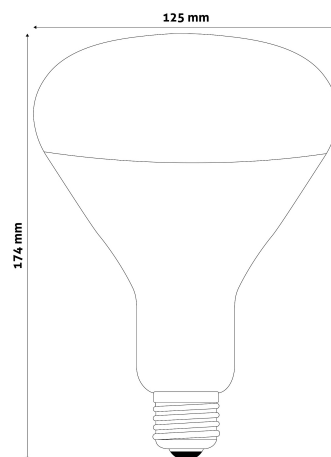

Avide Infra Izzó E27 150W Red

Termékkód:	ASIR27-150W-R
Termék honlap:	avidelighting.hu/qr/ASIR27-150W-R
Adatlap azonosító:	AB-190518
Forgalmazó:	Bramcke Hungary Kft.
Cím:	4031 Debrecen, Kishatár utca 17.

QR kód:

Kiállítva: 2025-02-02

Oldalszám: 2/3

TERMÉKMÉRET

Átmérő:	125mm
Magasság:	174mm

TERMÉKDOBOZ

Vonalkód:	5999097907208
Csomagolás:	1/b 50/k 450/r
Méret:	117mm x 170mm x 120mm
Nettó súly:	90g
Bruttó súly:	145g

KARTON

Vonalkód:	5999097907215
Csomagolás:	1/b 50/k 450/r
Méret:	620mm x 360mm x 625mm
Nettó súly:	4,5kg
Bruttó súly:	7,25kg

RAKLAP PÉLDA

Magasság:	
Szélesség:	120cm (std Euro pallet)
Mélység:	80cm (std Euro pallet)
Karton / raklap:	9karton/raklap
Karton / sor:	
Nettó súly:	40,5kg
Bruttó súly:	65,25kg

TERMÉK KÉP

KÖRVONAL