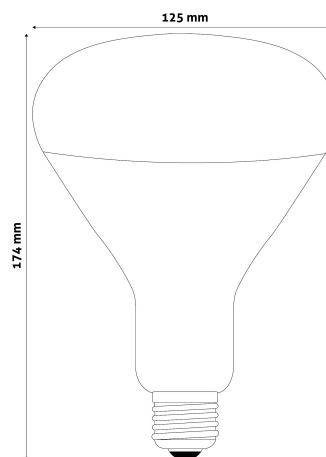

Avide Infra Izzó E27 250W Red

Termékkód:	ASIR27-250W-R
Termék honlap:	avidelighting.hu/qr/ASIR27-250W-R
Adatlap azonosító:	AB-190518
Forgalmazó:	Bramcke Hungary Kft.
Cím:	4031 Debrecen, Kishatár utca 17.

QR kód:

Kiállítás: 2025-01-15

Oldalszám: 2/3

TERMÉKMÉRET

Átmérő:	125mm
Magasság:	174mm

TERMÉKDOBOZ

Vonalkód:	5999097907222
Csomagolás:	1/b 50/k 450/r
Méret:	121mm x 170mm x 121mm
Nettó súly:	95g
Bruttó súly:	150g

KARTON

Vonalkód:	5999097907239
Csomagolás:	1/b 50/k 450/r
Méret:	620mm x 360mm x 625mm
Nettó súly:	4,75kg
Bruttó súly:	7,5kg

RAKLAP PÉLDA

Magasság:	
Szélesség:	120cm (std Euro pallet)
Mélység:	80cm (std Euro pallet)
Karton / raklap:	9karton/raklap
Karton / sor:	
Nettó súly:	42,75kg
Bruttó súly:	67,5kg

TERMÉK KÉP

KÖRVONAL