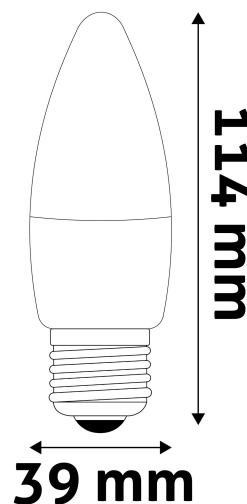

Avide LED Candle 8W E27 CW 6400K

Termék kód:	ABC27CW-8W
Termék honlap:	avidelighting.hu/qr/ABC27CW-8W
Adatlap azonosító:	AB-190518
Forgalmazó:	Bramcke Hungary Kft.
Cím:	4031 Debrecen, Kishatár utca 17.

QR kód:

Kiállítva: 2025-01-15

Oldalszám: 2/3

TERMÉKMÉRET

Átmérő:	39mm
Magasság:	114mm

TERMÉKDOBOZ

Vonalkód:	5999097925141
Csomagolás:	1/b 100/k 7000/r
Méret:	40mm x 145mm x 40mm
Nettó súly:	19g
Bruttó súly:	26g

KARTON

Vonalkód:	5999097925158
Csomagolás:	1/b 100/k 7000/r
Méret:	420mm x 210mm x 252mm
Nettó súly:	1,9kg
Bruttó súly:	2,6kg

RAKLAP PÉLDA

Magasság:	
Szélesség:	120cm (std Euro pallet)
Mélység:	80cm (std Euro pallet)
Karton / raklap:	70karton/raklap
Karton / sor:	
Nettó súly:	133kg
Bruttó súly:	182kg

TERMÉK KÉP

KÖRVONAL