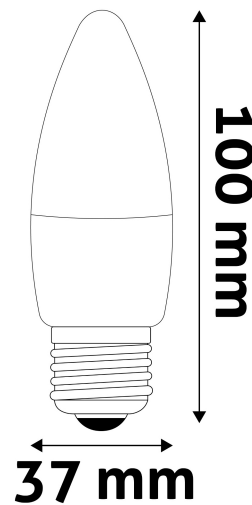

Avide LED Candle 6W E27 NW 4000K

Termék kód:	ABC27NW-6W
Termék honlap:	avidelighting.hu/qr/ABC27NW-6W
Adatlap azonosító:	AB-190518
Forgalmazó:	Bramcke Hungary Kft.
Cím:	4031 Debrecen, Kishatár utca 17.

QR kód:

Kiállítás: 2025-01-15

Oldalszám: 2/3

TERMÉKMÉRET

Átmérő:	37mm
Magasság:	100mm

TERMÉKDOBOZ

Vonalkód:	5999562286623
Csomagolás:	1/b 100/k 7000/r
Méret:	38mm x 127mm x 38mm
Nettó súly:	19g
Bruttó súly:	26g

KARTON

Vonalkód:	5999562286630
Csomagolás:	1/b 100/k 7000/r
Méret:	410mm x 210mm x 230mm
Nettó súly:	1,9kg
Bruttó súly:	2,6kg

RAKLAP PÉLDA

Magasság:	
Szélesség:	120cm (std Euro pallet)
Mélység:	80cm (std Euro pallet)
Karton / raklap:	70karton/raklap
Karton / sor:	
Nettó súly:	133kg
Bruttó súly:	182kg

TERMÉK KÉP

KÖRVONAL