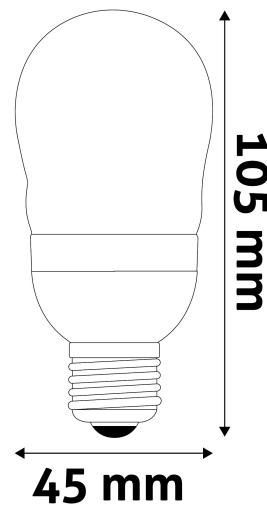

Avide LED Globe Mini B45 6W E27 CW 6400K

Termék kód:	ABMB27CW-6W
Termék honlap:	avidelighting.hu/qr/ABMB27CW-6W
Adatlap azonosító:	AB-190518
Forgalmazó:	Bramcke Hungary Kft.
Cím:	4031 Debrecen, Kishatár utca 17.

QR kód:

Kiállítva: 2025-01-15

Oldalszám: 2/3

TERMÉKMÉRET

Átmérő:	45mm
Magasság:	105mm

TERMÉKDOBOZ

Vonalkód:	5999562289068
Csomagolás:	1/b 100/k 4800/r
Méret:	46mm x 46mm x 140mm
Nettó súly:	20g
Bruttó súly:	28g

KARTON

Vonalkód:	5999562289075
Csomagolás:	1/b 100/k 4800/r
Méret:	495mm x 245mm x 245mm
Nettó súly:	2kg
Bruttó súly:	2,8kg

RAKLAP PÉLDA

Magasság:	
Szélesség:	120cm (std Euro pallet)
Mélység:	80cm (std Euro pallet)
Karton / raklap:	48karton/raklap
Karton / sor:	
Nettó súly:	96kg
Bruttó súly:	134,4kg

TERMÉK KÉP

KÖRVONAL