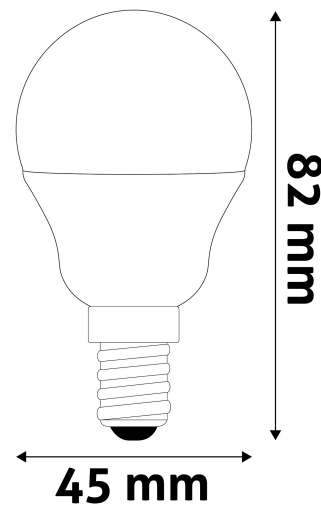

Avide LED Globe Mini G45 6W E14 EW 2700K

Termék kód:	ABMG14EW-6W
Termék honlap:	avidelighting.hu/qr/ABMG14EW-6W
Adatlap azonosító:	AB-190518
Forgalmazó:	Bramcke Hungary Kft.
Cím:	4031 Debrecen, Kishatár utca 17.

QR kód:

Kiállítva: 2025-01-15

Oldalszám: 2/3

TERMÉKMÉRET

Átmérő:	45mm
Magasság:	82mm

TERMÉKDOBOZ

Vonalkód:	5999562284131
Csomagolás:	1/b 100/k 4800/r
Méret:	46mm x 46mm x 109mm
Nettó súly:	20g
Bruttó súly:	28g

KARTON

Vonalkód:	5999562284148
Csomagolás:	1/b 100/k 4800/r
Méret:	490mm x 255mm x 195mm
Nettó súly:	2kg
Bruttó súly:	2,8kg

RAKLAP PÉLDA

Magasság:	
Szélesség:	120cm (std Euro pallet)
Mélység:	80cm (std Euro pallet)
Karton / raklap:	48karton/raklap
Karton / sor:	
Nettó súly:	96kg
Bruttó súly:	134,4kg

TERMÉK KÉP

KÖRVONAL