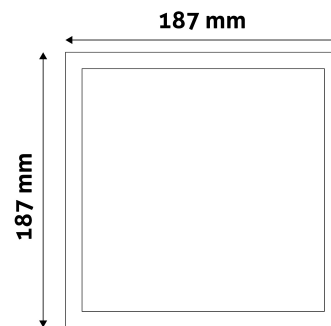

Avide LED Beépíthető Négyzetes Mennyezeti Lámpa ALU 15W CW 6400K

Termékkód:	ACRPCW-S-15W-ALU
Termék honlap:	avidelighting.hu/qr/ACRPCW-S-15W-ALU
Adatlap azonosító:	AB-190518
Forgalmazó:	Bramcke Hungary Kft.
Cím:	4031 Debrecen, Kishatár utca 17.

QR kód:

Kiállítás: 2025-01-15

Oldalszám: 2/3

TERMÉKMÉRET

Szélesség:	187mm
Magasság:	187mm
Kivágási méret:	168mm

TERMÉKDOBOZ

Vonalkód:	5999097916804
Csomagolás:	1/b 20/k 640/r
Méret:	225mm x 225mm x 30mm
Nettó súly:	130g
Bruttó súly:	187g

KARTON

Vonalkód:	5999097916811
Csomagolás:	1/b 20/k 640/r
Méret:	335mm x 245mm x 470mm
Nettó súly:	2,6kg
Bruttó súly:	3,74kg

RAKLAP PÉLDA

Magasság:	
Szélesség:	120cm (std Euro pallet)
Mélység:	80cm (std Euro pallet)
Karton / raklap:	32karton/raklap
Karton / sor:	
Nettó súly:	83,2kg
Bruttó súly:	119,68kg

TERMÉK KÉP

KÖRVONAL