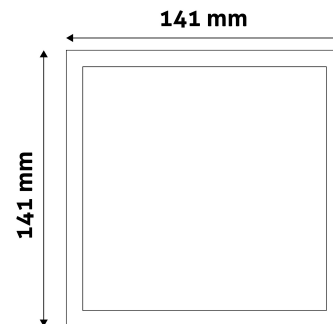

Avide LED Beépíthető Négyzetes Mennyezeti Lámpa ALU 9W CW 6400K

Termékkód:	ACRPCW-S-9W-ALU
Termék honlap:	avidelighting.hu/qr/ACRPCW-S-9W-ALU
Adatlap azonosító:	AB-190518
Forgalmazó:	Bramcke Hungary Kft.
Cím:	4031 Debrecen, Kishatár utca 17.

QR kód:

Kiállítás: 2025-01-15

Oldalszám: 2/3

TERMÉKMÉRET

Szélesség:	141mm
Magasság:	141mm
Kivágási méret:	125mm

TERMÉKDOBOZ

Vonalkód:	5999097916682
Csomagolás:	1/b 50/k 1350/r
Méret:	153mm x 32mm x 208mm
Nettó súly:	116g
Bruttó súly:	140g

KARTON

Vonalkód:	5999097916699
Csomagolás:	1/b 50/k 1350/r
Méret:	645mm x 220mm x 370mm
Nettó súly:	5,8kg
Bruttó súly:	7kg

RAKLAP PÉLDA

Magasság:	
Szélesség:	120cm (std Euro pallet)
Mélység:	80cm (std Euro pallet)
Karton / raklap:	27karton/raklap
Karton / sor:	
Nettó súly:	156,6kg
Bruttó súly:	189kg

TERMÉK KÉP

KÖRVONAL