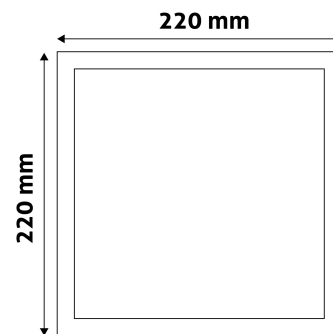

Avide LED Beépíthető Négyzetes Mennyezeti Lámpa ALU 18W NW 4000K

Termékkód:	ACRPNW-S-18W-ALU
Termék honlap:	avidelighting.hu/qr/ACRPNW-S-18W-ALU
Adatlap azonosító:	AB-190518
Forgalmazó:	Bramcke Hungary Kft.
Cím:	4031 Debrecen, Kishatár utca 17.

QR kód:

Kiállítás: 2025-01-15

Oldalszám: 2/3

TERMÉKMÉRET

Szélesség:	220mm
Magasság:	220mm
Kivágási méret:	201mm

TERMÉKDOBOZ

Vonalkód:	5999562288924
Csomagolás:	1/b 20/k 400/r
Méret:	250mm x 30mm x 255mm
Nettó súly:	370g
Bruttó súly:	431g

KARTON

Vonalkód:	5999562288931
Csomagolás:	1/b 20/k 400/r
Méret:	530mm x 355mm x 285mm
Nettó súly:	7,4kg
Bruttó súly:	8,62kg

RAKLAP PÉLDA

Magasság:	
Szélesség:	120cm (std Euro pallet)
Mélység:	80cm (std Euro pallet)
Karton / raklap:	20karton/raklap
Karton / sor:	
Nettó súly:	148kg
Bruttó súly:	172,4kg

TERMÉK KÉP

KÖRVONAL