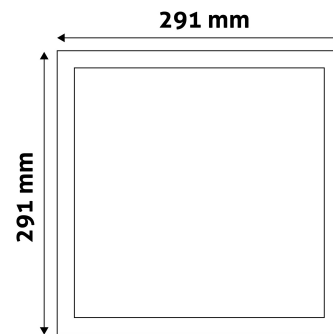

Avide LED Beépíthető Négyzetes Mennyezeti Lámpa ALU 24W NW 4000K

Termékkód:	ACRPNW-S-24W-ALU
Termék honlap:	avidelighting.hu/qr/ACRPNW-S-24W-ALU
Adatlap azonosító:	AB-190518
Forgalmazó:	Bramcke Hungary Kft.
Cím:	4031 Debrecen, Kishatár utca 17.

QR kód:

Kiállítás: 2025-01-15

Oldalszám: 2/3

TERMÉKMÉRET

Szélesség:	291mm
Magasság:	291mm
Kivágási méret:	280mm

TERMÉKDOBOZ

Vonalkód:	5999097912103
Csomagolás:	1/b 20/k 240/r
Méret:	310mm x 330mm x 40mm
Nettó súly:	675g
Bruttó súly:	795g

KARTON

Vonalkód:	5999097912110
Csomagolás:	1/b 20/k 240/r
Méret:	630mm x 420mm x 345mm
Nettó súly:	13,5kg
Bruttó súly:	15,9kg

RAKLAP PÉLDA

Magasság:	
Szélesség:	120cm (std Euro pallet)
Mélység:	80cm (std Euro pallet)
Karton / raklap:	12karton/raklap
Karton / sor:	
Nettó súly:	162kg
Bruttó súly:	190,8kg

TERMÉK KÉP

KÖRVONAL