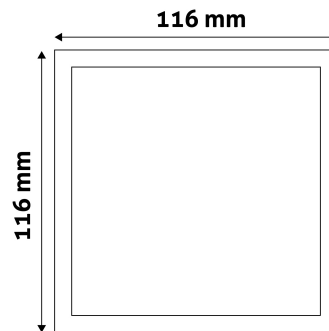

Avide LED Beépíthető Négyzetes Mennyezeti Lámpa ALU 6W NW 4000K

Termékkód:	ACRPNW-S-6W-ALU
Termék honlap:	avidelighting.hu/qr/ACRPNW-S-6W-ALU
Adatlap azonosító:	AB-190518
Forgalmazó:	Bramcke Hungary Kft.
Cím:	4031 Debrecen, Kishatár utca 17.

QR kód:

Kiállítás: 2025-01-15

Oldalszám: 2/3

TERMÉKMÉRET

Szélesség:	116mm
Magasság:	116mm
Kivágási méret:	105mm

TERMÉKDOBOZ

Vonalkód:	5999097912028
Csomagolás:	1/b 50/k 1350/r
Méret:	125mm x 37mm x 173mm
Nettó súly:	138g
Bruttó súly:	148g

KARTON

Vonalkód:	5999097912035
Csomagolás:	1/b 50/k 1350/r
Méret:	645mm x 220mm x 370mm
Nettó súly:	6,9kg
Bruttó súly:	7,4kg

RAKLAP PÉLDA

Magasság:	
Szélesség:	120cm (std Euro pallet)
Mélység:	80cm (std Euro pallet)
Karton / raklap:	27karton/raklap
Karton / sor:	
Nettó súly:	186,3kg
Bruttó súly:	199,8kg

TERMÉK KÉP

KÖRVONAL