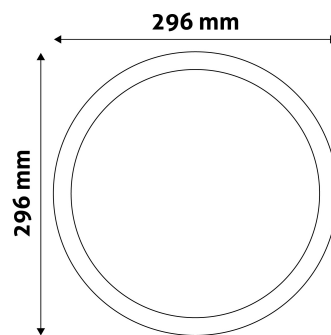

Avide LED Beépíthető Kerek Mennyezeti Lámpa ALU 24W WW 3000K

Termékkód:	ACRPWW-R-24W-ALU
Termék honlap:	avidelighting.hu/qr/ACRPWW-R-24W-ALU
Adatlap azonosító:	AB-190518
Forgalmazó:	Bramcke Hungary Kft.
Cím:	4031 Debrecen, Kishatár utca 17.

QR kód:

Kiállítás: 2025-01-15

Oldalszám: 2/3

TERMÉKMÉRET

Átmérő:	296mm
Magasság:	
Kivágási méret:	280mm

TERMÉKDOBOZ

Vonalkód:	5999097913063
Csomagolás:	1/b 20/k 240/r
Méret:	305mm x 39mm x 320mm
Nettó súly:	675g
Bruttó súly:	795g

KARTON

Vonalkód:	5999097913070
Csomagolás:	1/b 20/k 240/r
Méret:	630mm x 420mm x 345mm
Nettó súly:	13,5kg
Bruttó súly:	15,9kg

RAKLAP PÉLDA

Magasság:	
Szélesség:	120cm (std Euro pallet)
Mélység:	80cm (std Euro pallet)
Karton / raklap:	12karton/raklap
Karton / sor:	
Nettó súly:	162kg
Bruttó súly:	190,8kg

TERMÉK KÉP

KÖRVONAL