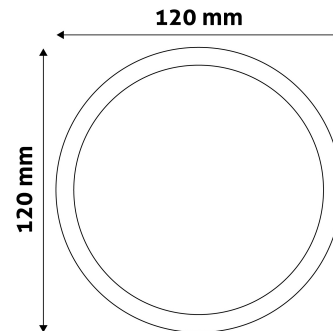

Avide LED Beépíthető Kerek Mennyezeti Lámpa ALU 6W WW 3000K

Termékkód:	ACRPWW-R-6W-ALU
Termék honlap:	avidelighting.hu/qr/ACRPWW-R-6W-ALU
Adatlap azonosító:	AB-190518
Forgalmazó:	Bramcke Hungary Kft.
Cím:	4031 Debrecen, Kishatár utca 17.

QR kód:

Kiállítás: 2025-01-15

Oldalszám: 2/3

TERMÉKMÉRET

Átmérő:	120mm
Magasság:	
Kivágási méret:	105mm

TERMÉKDOBOZ

Vonalkód:	5999097912301
Csomagolás:	1/b 50/k 1350/r
Méret:	125mm x 37mm x 173mm
Nettó súly:	138g
Bruttó súly:	148g

KARTON

Vonalkód:	5999097912318
Csomagolás:	1/b 50/k 1350/r
Méret:	645mm x 220mm x 370mm
Nettó súly:	6,9kg
Bruttó súly:	7,4kg

RAKLAP PÉLDA

Magasság:	
Szélesség:	120cm (std Euro pallet)
Mélység:	80cm (std Euro pallet)
Karton / raklap:	27karton/raklap
Karton / sor:	
Nettó súly:	186,3kg
Bruttó súly:	199,8kg

TERMÉK KÉP

KÖRVONAL