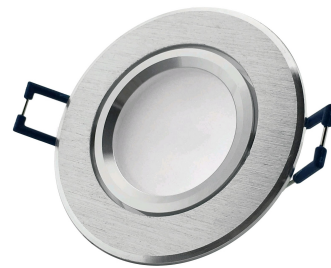

Avide GU10 Keret Kerek Alu

Termékkód:	ABGU10F-ALU-R
Termék honlap:	avidelighting.hu/qr/ABGU10F-ALU-R
Adatlap azonosító:	AB-190518
Forgalmazó:	Bramcke Hungary Kft.
Cím:	4031 Debrecen, Kishatár utca 17.

QR kód:

Kiállítva: 2025-01-15

Oldalszám: 2/3

TERMÉKMÉRET

Átmérő:	
Magasság:	23mm

TERMÉKDOBOZ

Vonalkód:	5999097911809
Csomagolás:	1/b 100/k 3200/r
Méret:	86mm x 86mm x 38mm
Nettó súly:	73,3g
Bruttó súly:	89,8g

KARTON

Vonalkód:	5999097911816
Csomagolás:	1/b 100/k 3200/r
Méret:	450mm x 225mm x 365mm
Nettó súly:	7,33kg
Bruttó súly:	8,98kg

RAKLAP PÉLDA

Magasság:	
Szélesség:	120cm (std Euro pallet)
Mélység:	80cm (std Euro pallet)
Karton / raklap:	32karton/raklap
Karton / sor:	
Nettó súly:	234,56kg
Bruttó súly:	287,36kg

TERMÉK KÉP