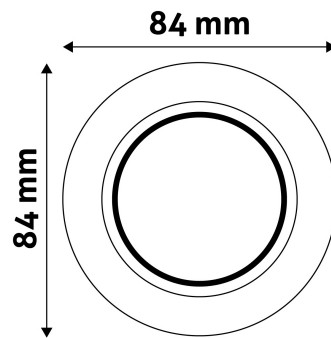

Avide GU10 Keret Kerek Alu

Termékkód:	ABGU10F-ALU-R
Termék honlap:	avidelighting.hu/qr/ABGU10F-ALU-R
Adatlap azonosító:	AB-190518
Forgalmazó:	Bramcke Hungary Kft.
Cím:	4031 Debrecen, Kishatár utca 17.

QR kód:

Kiállítva: 2025-01-15

Oldalszám: 2/3

TERMÉKMÉRET

Átmérő:	
Magasság:	23mm

TERMÉKDOBOZ

Vonalkód:	5999097911809
Csomagolás:	1/b 100/k 3200/r
Méret:	86mm x 86mm x 38mm
Nettó súly:	73,3g
Bruttó súly:	89,8g

KARTON

Vonalkód:	5999097911816
Csomagolás:	1/b 100/k 3200/r
Méret:	450mm x 225mm x 365mm
Nettó súly:	7,33kg
Bruttó súly:	8,98kg

RAKLAP PÉLDA

Magasság:	
Szélesség:	120cm (std Euro pallet)
Mélység:	80cm (std Euro pallet)
Karton / raklap:	32karton/raklap
Karton / sor:	
Nettó súly:	234,56kg
Bruttó súly:	287,36kg

TERMÉK KÉP

KÖRVONAL